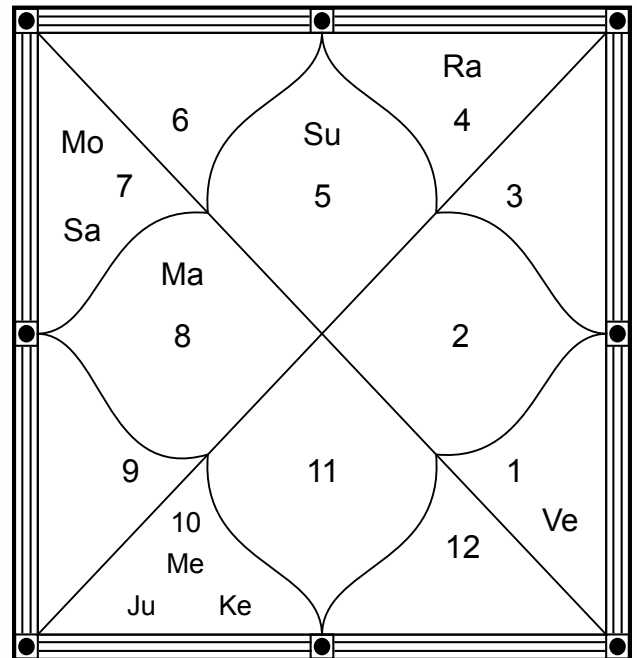

Planetary Degree and Vimsottari Dasa

Vimshottari		Degree	Sign	Pln	Sign	Degree	Vimshottari	
Mars 2Y 6M 29D		24:03:39	Vir	Asc	Vir	24:00:40	Mars 3Y 3M 25D	
Jupiter		16:18:31	Sag	Sun	Sag	16:23:36	Jupiter	
01/08/2019		01:44:57	Gem	Mon	Aqu	00:20:33	28/04/2011	
01/08/2035		24:33:47	Vir	Mar	Sco	15:47:46	28/04/2027	
Jupiter	18/09/2021	27:29:20	Sco	Mer R	Cap	02:06:29	Jupiter	15/06/2013
Saturn	01/04/2024	28:06:23	Aqu	Jup R	Gem	11:31:14	Saturn	27/12/2015
Mercur	07/07/2026	01:35:44	Cap	Ven R	Cap	12:34:51	Mercur	03/04/2018
Ketu	13/06/2027	02:55:58	Ari	Sat	Sag	21:51:20	Ketu	10/03/2019
Venus	11/02/2030	29:01:07	Can R	Rah	Cap	23:08:08	Venus	08/11/2021
Sun	01/12/2030	29:01:07	Cap R	Ket	Can	23:08:08	Sun	27/08/2022
Moon	01/04/2032	17:07:08	Cap	Ura	Sag	12:01:25	Moon	27/12/2023
Mars	07/03/2033	07:13:12	Cap	Nep	Sag	18:17:29	Mars	02/12/2024
Rahu	01/08/2035	15:16:32	Sco	Plu	Lib	23:21:13	Rahu	28/04/2027

R-Retrograde S-Stationary
 C- Combust D-Deep Combust
 Rahu : True

23:50:25 Lahiri Ayanamsa 23:43:14

Lagna-Chalit

Lagna-Chalit

Moon Chart

Moon Chart

Navamsa Chart

Navamsa Chart

ONLINE POOJA || ONLINE PREDICTION || ASTROLOGY PRODUCTS || CALL ASTROLOGER || DAILY HOROSCOPE

Ashtakoot Guna Chart

Koot	Male	Female	Max	Mark	Dosha	Area
Varan	Shoodra	Shoodra	1	1.00	--	Deeds
Vashya	Manav	Manav	2	2.00	--	Nature
Tara	Janma	Janma	3	3.00	--	Destiny
Yoni	Sarp	Simha	4	2.00	--	Sex Life
Maitri	Mercury	Saturn	5	4.00	--	Relationship
Gana	Deva	Rakshas	6	1.00	--	Sociality
Bhakut	Gemini	Aquarius	7	0.00	Yes	Life Style
Nadi	Madhya	Madhya	8	0.00	Yes	Kids/Health
Total:			36	13.00		