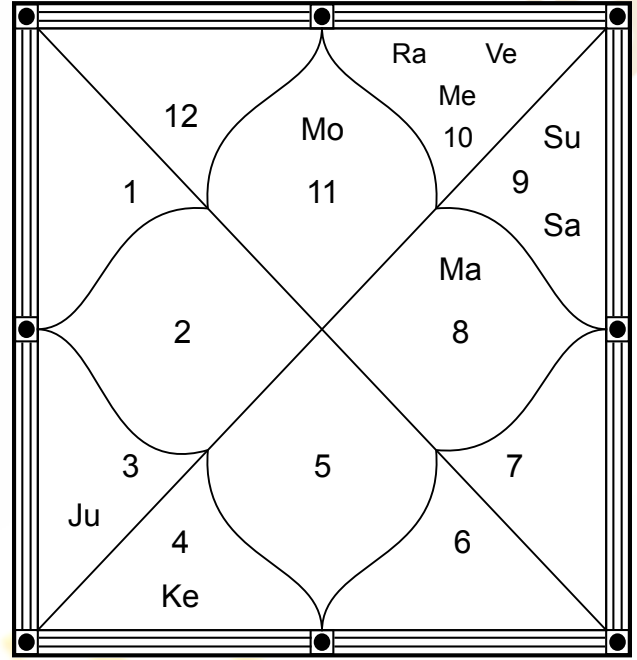

Planetary Degree and Vimsottari Dasa

Vimshottari		Degree	Sign	Pln	Sign	Degree	Vimshottari	
Mars 2Y 6M 29D		24:03:39	Vir	Asc	Vir	24:00:40	Mars 3Y 3M 25D	
Jupiter		16:18:31	Sag	Sun	Sag	16:23:36	Jupiter	
01/08/2019		01:44:57	Gem	Mon	Aqu	00:20:33	28/04/2011	
01/08/2035		24:33:47	Vir	Mar	Sco	15:47:46	28/04/2027	
Jupiter	18/09/2021	27:29:20	Sco	Mer R	Cap	02:06:29	Jupiter	15/06/2013
Saturn	01/04/2024	28:06:23	Aqu	Jup R	Gem	11:31:14	Saturn	27/12/2015
Mercur	07/07/2026	01:35:44	Cap	Ven R	Cap	12:34:51	Mercur	03/04/2018
Ketu	13/06/2027	02:55:58	Ari	Sat	Sag	21:51:20	Ketu	10/03/2019
Venus	11/02/2030	29:01:07	Can R	Rah	Cap	23:08:08	Venus	08/11/2021
Sun	01/12/2030	29:01:07	Cap R	Ket	Can	23:08:08	Sun	27/08/2022
Moon	01/04/2032	17:07:08	Cap	Ura	Sag	12:01:25	Moon	27/12/2023
Mars	07/03/2033	07:13:12	Cap	Nep	Sag	18:17:29	Mars	02/12/2024
Rahu	01/08/2035	15:16:32	Sco	Plu	Lib	23:21:13	Rahu	28/04/2027

R-Retrograde S-Stationary
 C- Combust D-Deep Combust
 Rahu : True

23:50:25 Lahiri Ayanamsa 23:43:14

Lagna-Chalit

Lagna-Chalit

Moon Chart

Moon Chart

Navamsa Chart

Navamsa Chart

ONLINE POOJA || ONLINE PREDICTION || ASTROLOGY PRODUCTS || CALL ASTROLOGER || DAILY HOROSCOPE

Ashtakoot Guna Chart

Koot	Male	Female	Max	Mark	Dosha	Area
Varan	Shoodra	Shoodra	1	1.00	--	Deeds
Vashya	Manav	Manav	2	2.00	--	Nature
Tara	Janma	Janma	3	3.00	--	Destiny
Yoni	Sarp	Simha	4	2.00	--	Sex Life
Maitri	Mercury	Saturn	5	4.00	--	Relationship
Gana	Deva	Rakshas	6	1.00	--	Sociality
Bhakut	Gemini	Aquarius	7	0.00	Yes	Life Style
Nadi	Madhya	Madhya	8	0.00	Yes	Kids/Health
Total:			36	13.00		