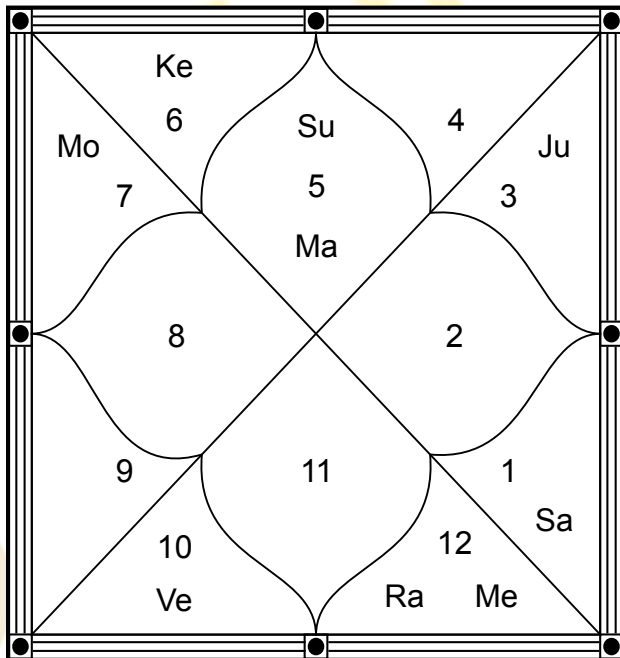

Planetary Degree and Vimsottari Dasa

Vimshottari		Degree	Sign	Pln	Sign	Degree	Vimshottari	
Mars 2Y 6M 29D		24:03:39	Vir	Asc	Vir	24:00:40	Mars 3Y 3M 25D	
Jupiter		16:18:31	Sag	Sun	Sag	16:23:36	Jupiter	
01/08/2019		01:44:57	Gem	Mon	Aqu	00:20:33	28/04/2011	
01/08/2035		24:33:47	Vir	Mar	Sco	15:47:46	28/04/2027	
Jupiter	18/09/2021	27:29:20	Sco	Mer R	Cap	02:06:29	Jupiter	15/06/2013
Saturn	01/04/2024	28:06:23	Aqu	Jup R	Gem	11:31:14	Saturn	27/12/2015
Mercur	07/07/2026	01:35:44	Cap	Ven R	Cap	12:34:51	Mercur	03/04/2018
Ketu	13/06/2027	02:55:58	Ari	Sat	Sag	21:51:20	Ketu	10/03/2019
Venus	11/02/2030	29:01:07	Can R	Rah	Cap	23:08:08	Venus	08/11/2021
Sun	01/12/2030	29:01:07	Cap R	Ket	Can	23:08:08	Sun	27/08/2022
Moon	01/04/2032	17:07:08	Cap	Ura	Sag	12:01:25	Moon	27/12/2023
Mars	07/03/2033	07:13:12	Cap	Nep	Sag	18:17:29	Mars	02/12/2024
Rahu	01/08/2035	15:16:32	Sco	Plu	Lib	23:21:13	Rahu	28/04/2027

R-Retrograde S-Stationary
 C- Combust D-Deep Combust
 Rahu : True

23:50:25 Lahiri Ayanamsa 23:43:14

Lagna-Chalit

Lagna-Chalit

Moon Chart

Moon Chart

Navamsa Chart

Navamsa Chart

ONLINE POOJA || ONLINE PREDICTION || ASTROLOGY PRODUCTS || CALL ASTROLOGER || DAILY HOROSCOPE

Ashtakoot Guna Chart

Koot	Male	Female	Max	Mark	Dosha	Area
Varan	Shoodra	Shoodra	1	1.00	--	Deeds
Vashya	Manav	Manav	2	2.00	--	Nature
Tara	Janma	Janma	3	3.00	--	Destiny
Yoni	Sarp	Simha	4	2.00	--	Sex Life
Maitri	Mercury	Saturn	5	4.00	--	Relationship
Gana	Deva	Rakshas	6	1.00	--	Sociality
Bhakut	Gemini	Aquarius	7	0.00	Yes	Life Style
Nadi	Madhya	Madhya	8	0.00	Yes	Kids/Health
Total:			36	13.00		