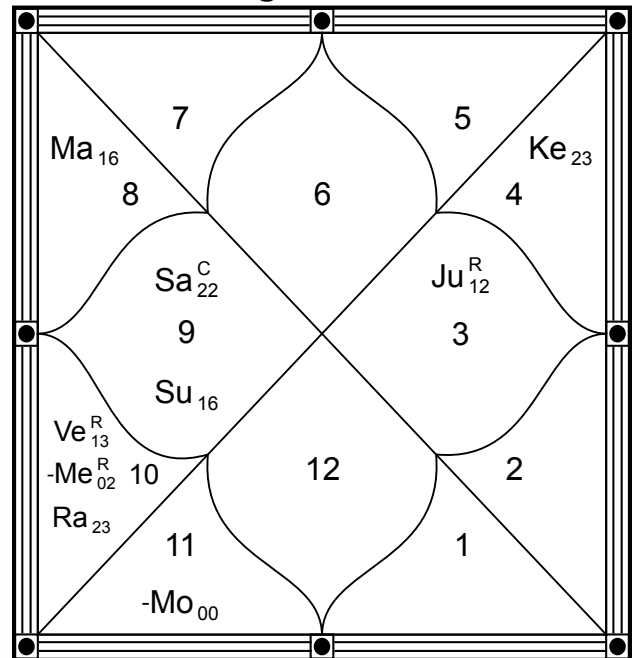

Lagna-Chalit