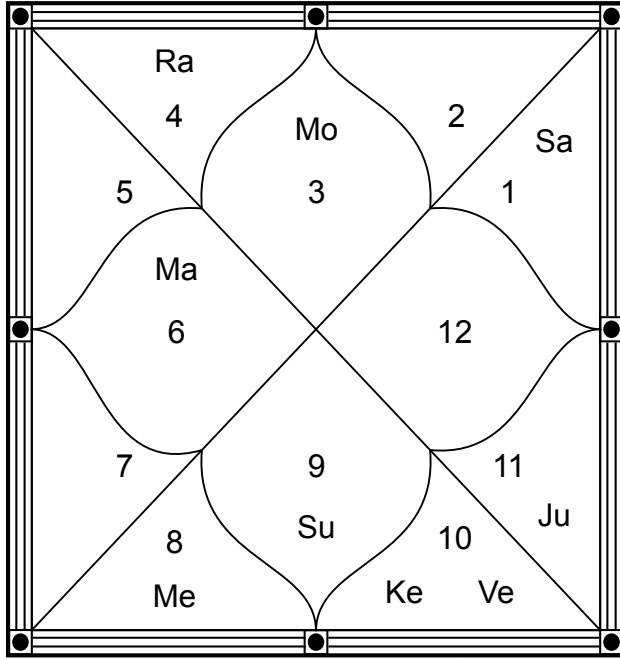

Planetary Degree and Vimsottari Dasa

Vimshottari		Degree	Sign	Pln	Sign	Degree	Vimshottari	
Mars 2Y 6M 29D		24:03:39	Vir	Asc	Vir	24:00:40	Mars 3Y 3M 25D	
Jupiter		16:18:31	Sag	Sun	Sag	16:23:36	Jupiter	
01/08/2019		01:44:57	Gem	Mon	Aqu	00:20:33	28/04/2011	
01/08/2035		24:33:47	Vir	Mar	Sco	15:47:46	28/04/2027	
Jupiter	18/09/2021	27:29:20	Sco	Mer R	Cap	02:06:29	Jupiter	15/06/2013
Saturn	01/04/2024	28:06:23	Aqu	Jup R	Gem	11:31:14	Saturn	27/12/2015
Mercur	07/07/2026	01:35:44	Cap	Ven R	Cap	12:34:51	Mercur	03/04/2018
Ketu	13/06/2027	02:55:58	Ari	Sat	Sag	21:51:20	Ketu	10/03/2019
Venus	11/02/2030	29:01:07	Can R	Rah	Cap	23:08:08	Venus	08/11/2021
Sun	01/12/2030	29:01:07	Cap R	Ket	Can	23:08:08	Sun	27/08/2022
Moon	01/04/2032	17:07:08	Cap	Ura	Sag	12:01:25	Moon	27/12/2023
Mars	07/03/2033	07:13:12	Cap	Nep	Sag	18:17:29	Mars	02/12/2024
Rahu	01/08/2035	15:16:32	Sco	Plu	Lib	23:21:13	Rahu	28/04/2027

R-Retrograde S-Stationary
 C- Combust D-Deep Combust
 Rahu : True

23:50:25 Lahiri Ayanamsa 23:43:14

Lagna-Chalit

Lagna-Chalit

Moon Chart

Moon Chart

Navamsa Chart

Navamsa Chart

ONLINE POOJA || ONLINE PREDICTION || ASTROLOGY PRODUCTS || CALL ASTROLOGER || DAILY HOROSCOPE

Ashtakoot Guna Chart

Koot	Male	Female	Max	Mark	Dosha	Area
Varan	Shoodra	Shoodra	1	1.00	--	Deeds
Vashya	Manav	Manav	2	2.00	--	Nature
Tara	Janma	Janma	3	3.00	--	Destiny
Yoni	Sarp	Simha	4	2.00	--	Sex Life
Maitri	Mercury	Saturn	5	4.00	--	Relationship
Gana	Deva	Rakshas	6	1.00	--	Sociality
Bhakut	Gemini	Aquarius	7	0.00	Yes	Life Style
Nadi	Madhya	Madhya	8	0.00	Yes	Kids/Health
Total:			36	13.00		