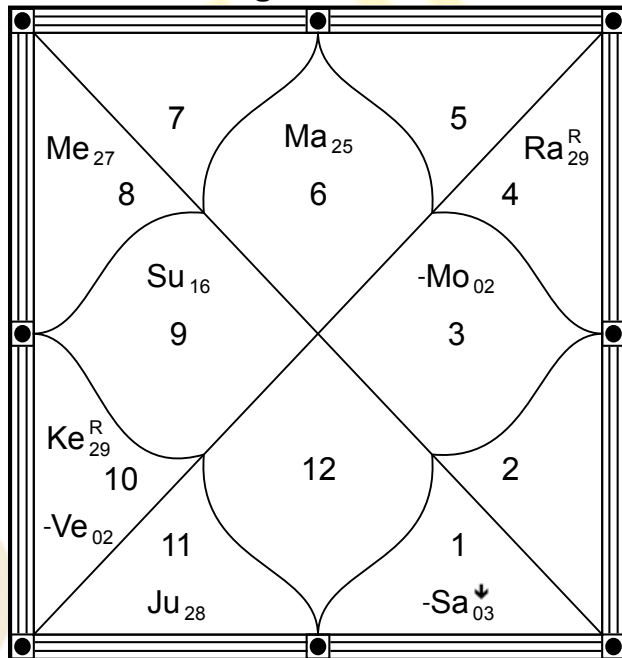

Planetary Degree and Vimsottari Dasa

Vimshottari		Degree	Sign	Pln	Sign	Degree	Vimshottari	
Mars 2Y 6M 29D		24:03:39	Vir	Asc	Vir	24:00:40	Mars 3Y 3M 25D	
Jupiter		16:18:31	Sag	Sun	Sag	16:23:36	Jupiter	
01/08/2019		01:44:57	Gem	Mon	Aqu	00:20:33	28/04/2011	
01/08/2035		24:33:47	Vir	Mar	Sco	15:47:46	28/04/2027	
Jupiter	18/09/2021	27:29:20	Sco	Mer R	Cap	02:06:29	Jupiter	15/06/2013
Saturn	01/04/2024	28:06:23	Aqu	Jup R	Gem	11:31:14	Saturn	27/12/2015
Mercur	07/07/2026	01:35:44	Cap	Ven R	Cap	12:34:51	Mercur	03/04/2018
Ketu	13/06/2027	02:55:58	Ari	Sat	Sag	21:51:20	Ketu	10/03/2019
Venus	11/02/2030	29:01:07	Can R	Rah	Cap	23:08:08	Venus	08/11/2021
Sun	01/12/2030	29:01:07	Cap R	Ket	Can	23:08:08	Sun	27/08/2022
Moon	01/04/2032	17:07:08	Cap	Ura	Sag	12:01:25	Moon	27/12/2023
Mars	07/03/2033	07:13:12	Cap	Nep	Sag	18:17:29	Mars	02/12/2024
Rahu	01/08/2035	15:16:32	Sco	Plu	Lib	23:21:13	Rahu	28/04/2027

R-Retrograde S-Stationary
C- Combust D-Deep Combust
Rahu : True

23:50:25 Lahiri Ayanamsa 23:43:14

Lagna-Chalit